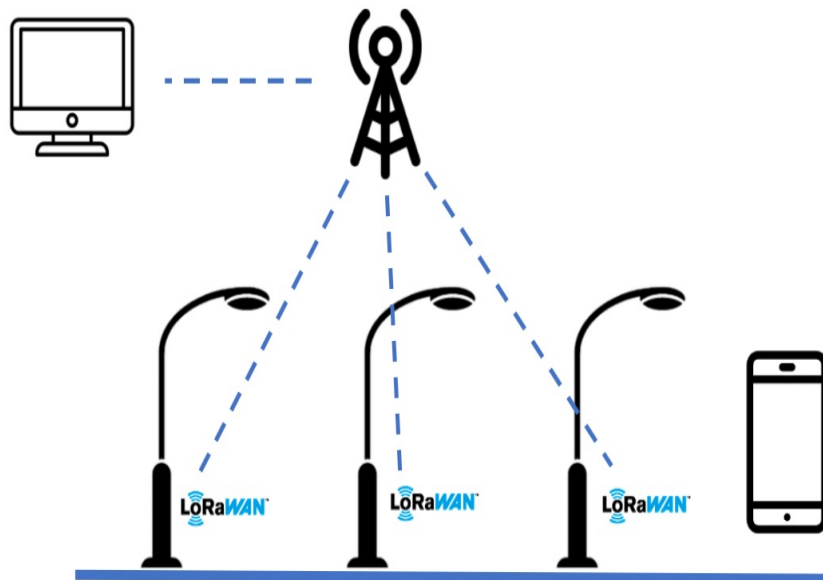

QUI VOUS BRANCHE À LA SMART CITY

Allumage
extinction
gradation des
Lampes/LEDs

Horloge
astronomique

Programmation
à distance

Détection
des pannes

Remontée des
consommations

Allumage
à la demande