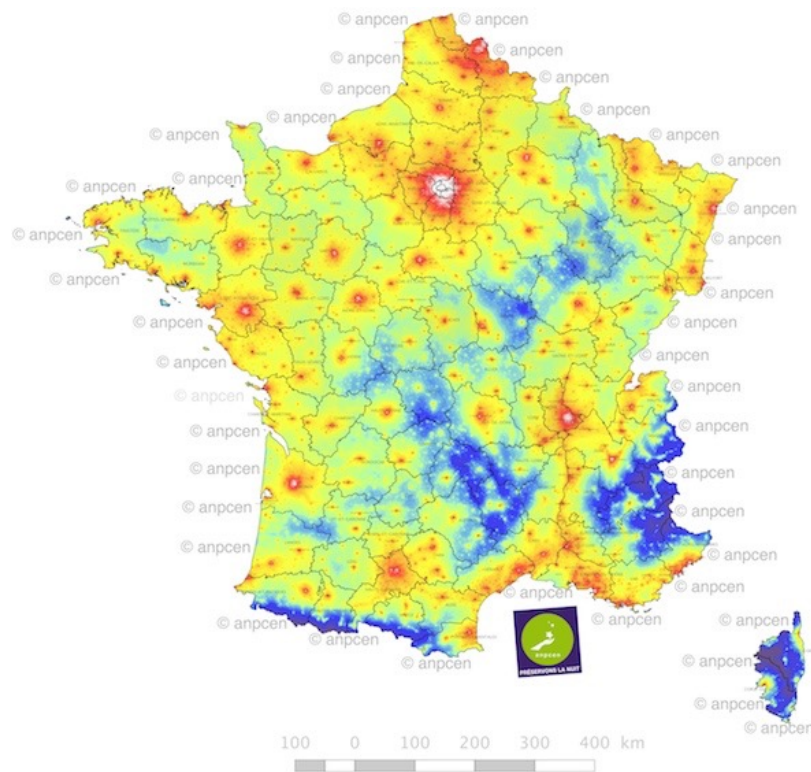

# LA POLLUTION LUMINEUSE EN FRANCE

11 millions de points lumineux

des 10n de kilomètres

+ 94 % depuis les années 1990

+3,3 % chaque année

(2X le taux d'artificialisation des sols).

Qualité du ciel et de l'environnement nocturnes en France métropolitaine

Cartographie au 1er janvier 2015 réalisée par l'Association nationale pour la protection du ciel et de l'environnement nocturnes, agréée pour la protection de l'environnement, oeuvrant nationalement et localement, pour la qualité de la nuit depuis 15 ans.  
©Cartographie-Anpcen 2015