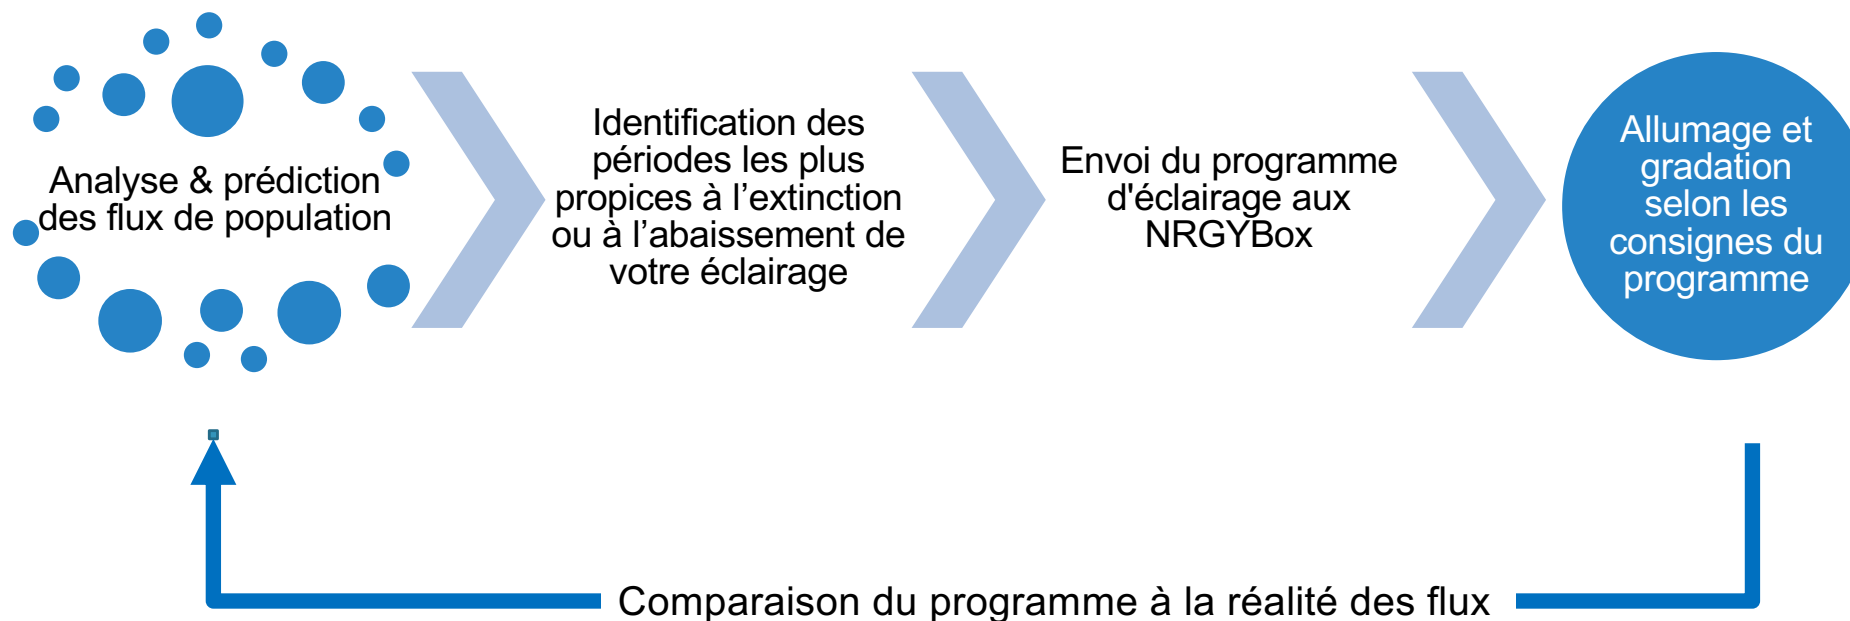

L'ÉCLAIRAGE DEVIENT INTELLIGENT