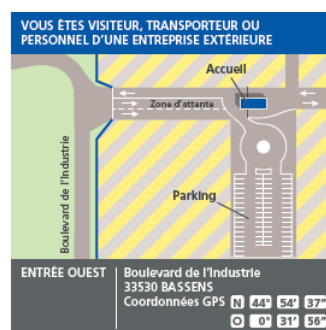

Plan d'accès au site Michelin de Bassens / Simorep & Cie

Bienvenue sur notre site !

ACCÈS AU SITE

BASSENS